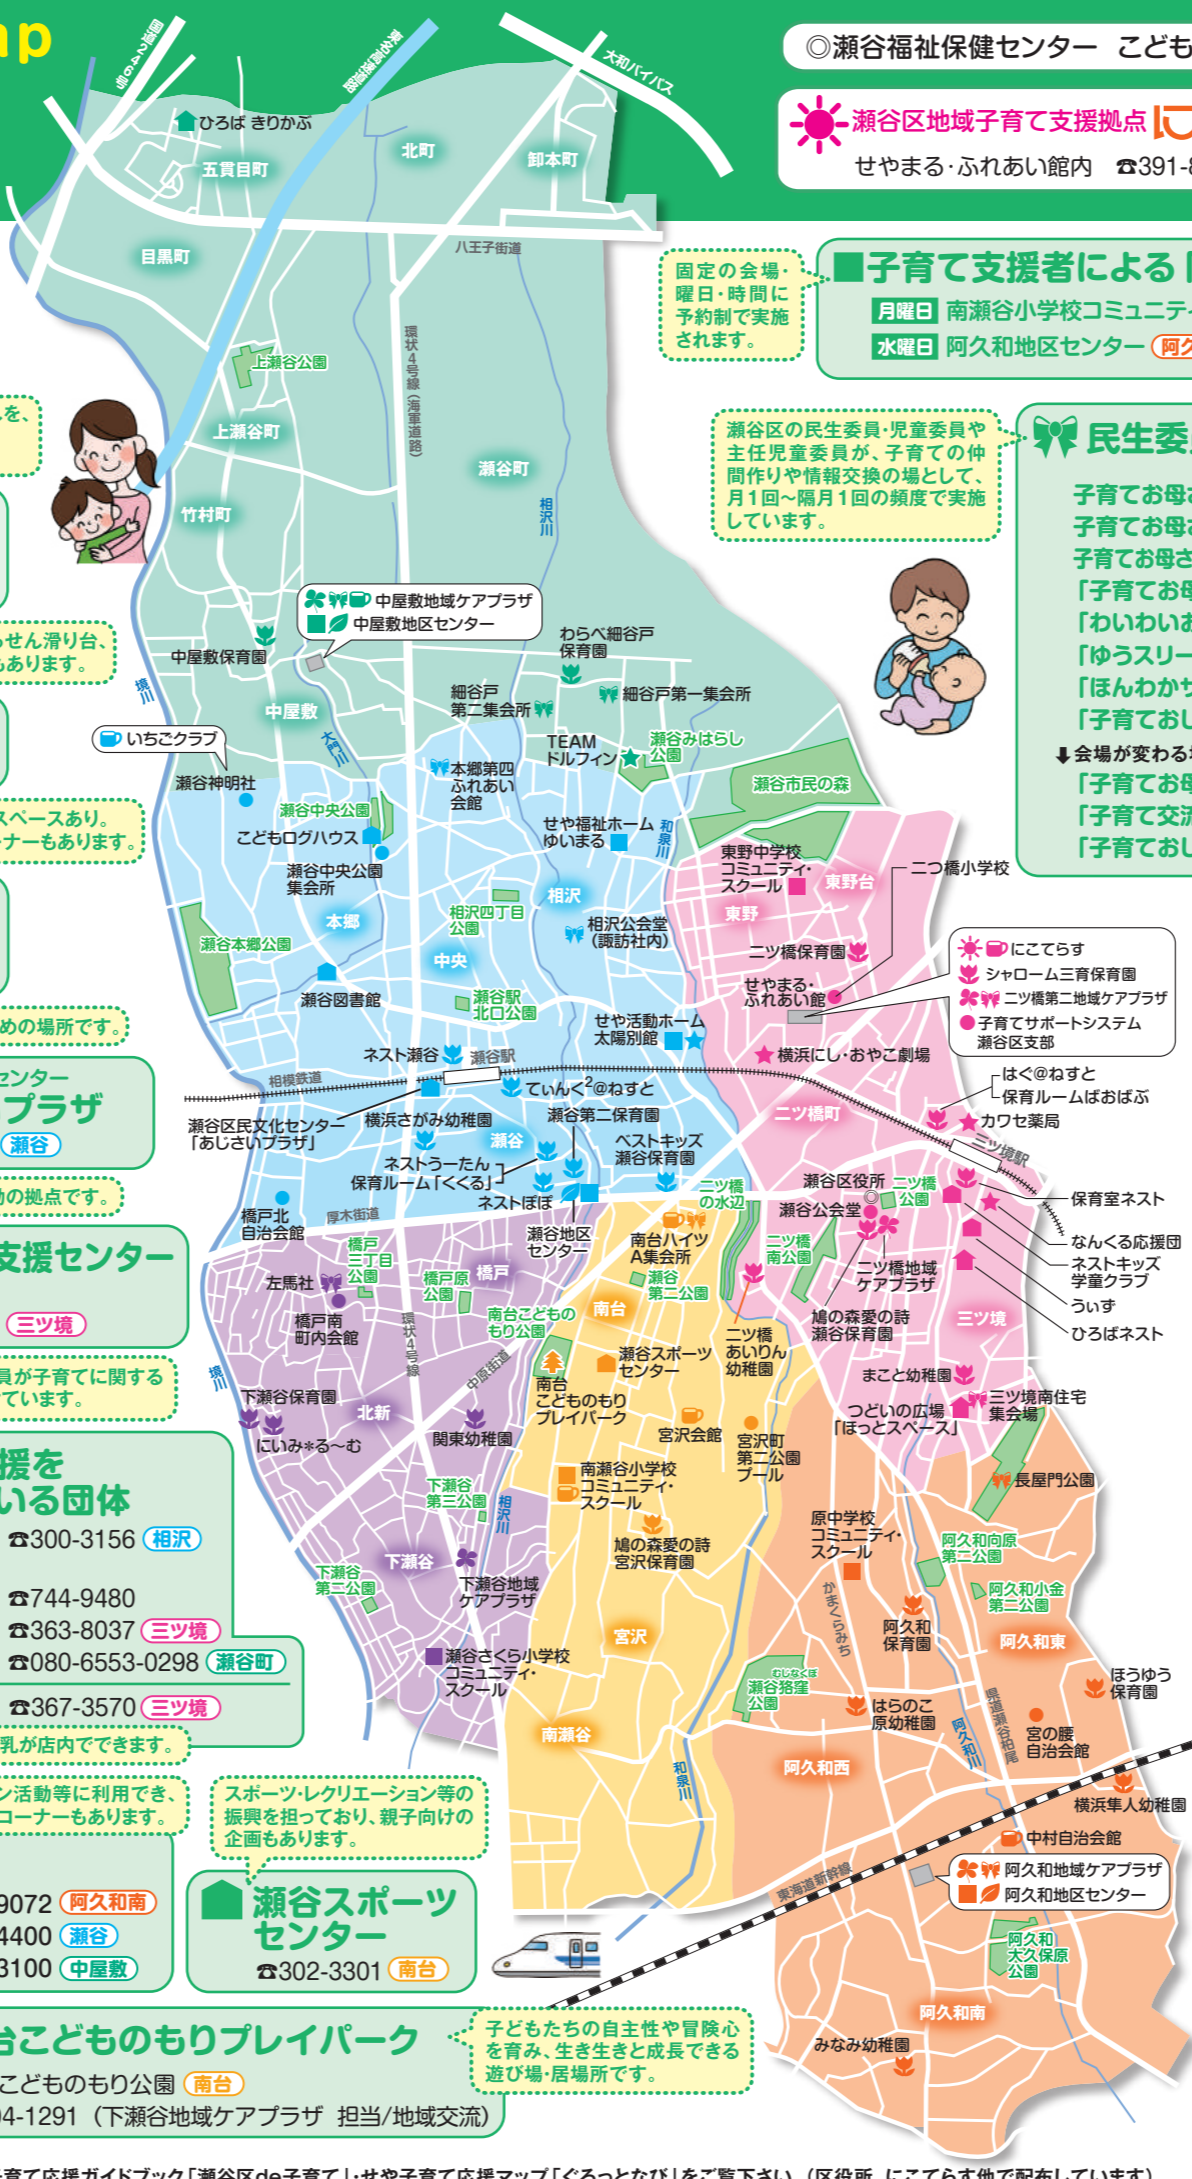

企業主導型保育園

内閣府の助成による企業が運営する認可外保育園です。

ベストキッズ瀬谷保育園 ☎442-7804 (瀬谷)

一時預かり 乳幼児一時預かり事業

理由を問わず、一時預かりを行っている保育施設です。

保育ルーム「ばおぼふ」 ☎364-3508 (三ツ境)
保育ルーム「くくる」 ☎489-4550 (瀬谷)
(ネストうーたんに併設)

認定こども園

就学前のこどもに幼児教育と保育を一体的に提供する施設で、地域での子育て支援も行っています。

はらのご原幼稚園 ☎391-0534 (阿久和西)
みなみ幼稚園 ☎362-0115 (阿久和南)
ニツ橋あいりん幼稚園 ☎364-5296 (ニツ橋町)

ケアプラザ

福祉・保健に関する相談を行っているほか、子育てサロンなども実施しています。

中屋敷地域ケアプラザ ☎303-8100 (中屋敷)
ニツ橋地域ケアプラザ ☎361-9807 (ニツ橋町)
ニツ橋第二地域ケアプラザ (せやまる・ふれあい館内) ☎360-7855 (ニツ橋町)
阿久和地域ケアプラザ ☎365-9892 (阿久和南)
下瀬谷地域ケアプラザ ☎304-1291 (下瀬谷)

横浜市「親と子のつどいの広場事業」

市民活動団体などが運営する、いつでも立ち寄れる親子の居場所。子育ての相談や情報提供もしています。

ひろばネスト ☎363-0367 (三ツ境)
つどいの広場「ほっとスペース」 ☎274-2149 (三ツ境)
ひろば「きりかぶ」 ☎465-6355 (五貫目町)

こどもログハウス まるたのしろ

☎304-4169 (本郷)

瀬谷中央公園内にある丸太のおうち。らせん滑り台、地下迷路、ネット階段、おもちゃや絵本もあります。

瀬谷図書館

☎301-7911 (本郷)

こどもの本、紙芝居などを座って読めるスペースあり。乳幼児対象のお話会や、子育て情報コーナーもあります。

学童クラブ

ネストキッズ学童クラブ ☎364-1414 (三ツ境)

小学生が放課後を楽しく安全に過ごすための場所です。

瀬谷区民文化センター あじさいプラザ

☎301-3500 (瀬谷)

身近な芸術・文化活動の拠点です。

児童家庭支援センター ういす

☎489-9090 (三ツ境)

相談員や心理担当職員が子育てに関するさまざまな相談を受けています。

★独自の子育て支援を行っている団体

せや活動ホーム太陽別館 ☎300-3156 (相沢)
おもちゃ文庫「どきどき」
横浜にし・おやこ劇場 柴野方 ☎744-9480
なんくる応援団 ☎363-8037 (三ツ境)
TEAMドルフィン ☎080-6553-0298 (瀬谷町)
カワセ薬局(本店) ☎367-3570 (三ツ境)

地区センター

阿久和地区センター ☎365-9072 (阿久和南)
瀬谷地区センター ☎303-4400 (瀬谷)
中屋敷地区センター ☎304-3100 (中屋敷)

南台こどものもりプレイパーク

☎304-1291 (下瀬谷地域ケアプラザ 担当/地域交流)

子どもたちの自主性や冒険心を育み、生き生きと成長できる遊び場・居場所です。

☎瀬谷福祉保健センター 子育て支援課 ☎367-5778 (ニツ橋町)

☀瀬谷区地域子育て支援拠点「にこてらす」
せやまる・ふれあい館内 ☎391-8316 (ニツ橋町)

就学前の子どもとその保護者が交流し、一緒に子育てし合う仲間を作ったり、困りごとを気軽に相談したりできる子育て支援の拠点です。登録の上無料で利用できます。地域の中で子どもを預けたり預かっていたりする有償のさざえあい活動、子育てサポートシステムの瀬谷区支部もあります。

子育て支援者による「地域子育て相談」 ☎367-5778 (子ども家庭支援課)

月曜日 南瀬谷小学校コミュニティ・スクール (南瀬谷) 火曜日 瀬谷センター (瀬谷) / せや活動ホーム太陽別館 (相沢)
水曜日 阿久和地区センター (阿久和南) 木曜日 せや福祉ホーム ゆいまる (相沢) 金曜日 中屋敷地区センター (中屋敷)

民生委員児童委員協議会による子育てひろば ☎367-5778 (子ども家庭支援課)

子育てお母さんの集い「タッチ」 瀬谷北部地区 <会場>中屋敷地域ケアプラザ (中屋敷)
子育てお母さんの集い「タッチ」 本郷地区 <会場>中屋敷地域ケアプラザ (中屋敷)
子育てお母さんの集い「おいでおいで」 瀬谷第一地区 <会場>本郷第四ふれあい会館 (本郷)
「子育てお母さんのつどい」 細谷戸地区 <会場>細谷戸第一集会所・細谷戸第二集会所 (瀬谷町)
「わいわいおやこ会」 相沢地区 <会場>相沢公会堂(諏訪社内) (相沢)
「ゆうスリーのおそび場」 瀬谷第四地区 <会場>ニツ橋第二地域ケアプラザ (ニツ橋)
「ほんわかサロン」 三ツ境地区 <会場>三ツ境南住宅集会所 (三ツ境)
「子育ておしゃべり会」 阿久和南部地区 <会場>阿久和地域ケアプラザ (阿久和南)

↓会場が変わる場合があります
「子育てお母さんの集い」 南瀬谷・宮沢地区 <会場>南台ハイツA集会所 (南台) 他
「子育て交流会」 瀬谷第二地区 <会場>橋戸南町内会館(左馬社内) (橋戸) 他
「子育ておしゃべり会」 阿久和北部地区 <会場>長屋門公園 (阿久和東) 他

地域での活動 ☎361-2117 (瀬谷区社会福祉協議会)

子育てサロンえむ <会場>宮沢会館 (宮沢)
子育てひろこサロン <会場>南台ハイツA集会所 (南台)
親と子のサロン いちこクラブ <会場>瀬谷神社 (本郷)

☎367-5778 (子ども家庭支援課) ※活動により会場が変わります。
あくわキッズ・北 <会場>長屋門公園、原中コスモ、原中体育館 等
あくわキッズみなみ <会場>大久保原公園、阿久和地区センター 等
いきいき瀬谷っ子 <会場>瀬谷第二小校庭及び体育館、橋戸原公園 等

子育てサークル

☎391-8316 (地域子育て支援拠点「にこてらす」)
☎367-5778 (子ども家庭支援課)

だるまの会 <会場>せやまる・ふれあい館 (ニツ橋) 等
すくすくサークル <会場>中屋敷地域ケアプラザ (中屋敷) 等
たんぼぼ <会場>南瀬谷小学校コミュニティ・スクール (南瀬谷) 等
ピッコロ <会場>中村自治会館 (阿久和南) 等
キティメイト(ふたこの会) <会場>にこてらす (ニツ橋) 等

コミュニティ・スクール

気軽にいつでも誰でも利用でき、季節の行事や講座が行われ、図書コーナーには絵本もあります。

瀬谷さくら小学校コミュニティ・スクール ☎304-1755 (下瀬谷)
南瀬谷小学校コミュニティ・スクール ☎303-8415 (南瀬谷)
原中学校コミュニティ・スクール ☎391-1166 (阿久和西)
東野中学校コミュニティ・スクール ☎304-4301 (東野)

子育てタクシー

子育て世代への移動サポートを4つのコースで提供。子どもだけの送迎や陣痛など、事前登録で安心。事前予約でチャイルドシートの利用も無料。

●三ツ境交通(有) ☎301-4783 (子育てタクシー専用ダイヤル)

「瀬谷区子育て応援カレンダー」は、上記掲載施設を中心に一部の小児科などでも配布しています。また、瀬谷区地域子育て支援拠点「にこてらす」(瀬谷区子育て応援ネット事務局)のホームページにも掲載しています。

にこてらす 応援ネット 検索