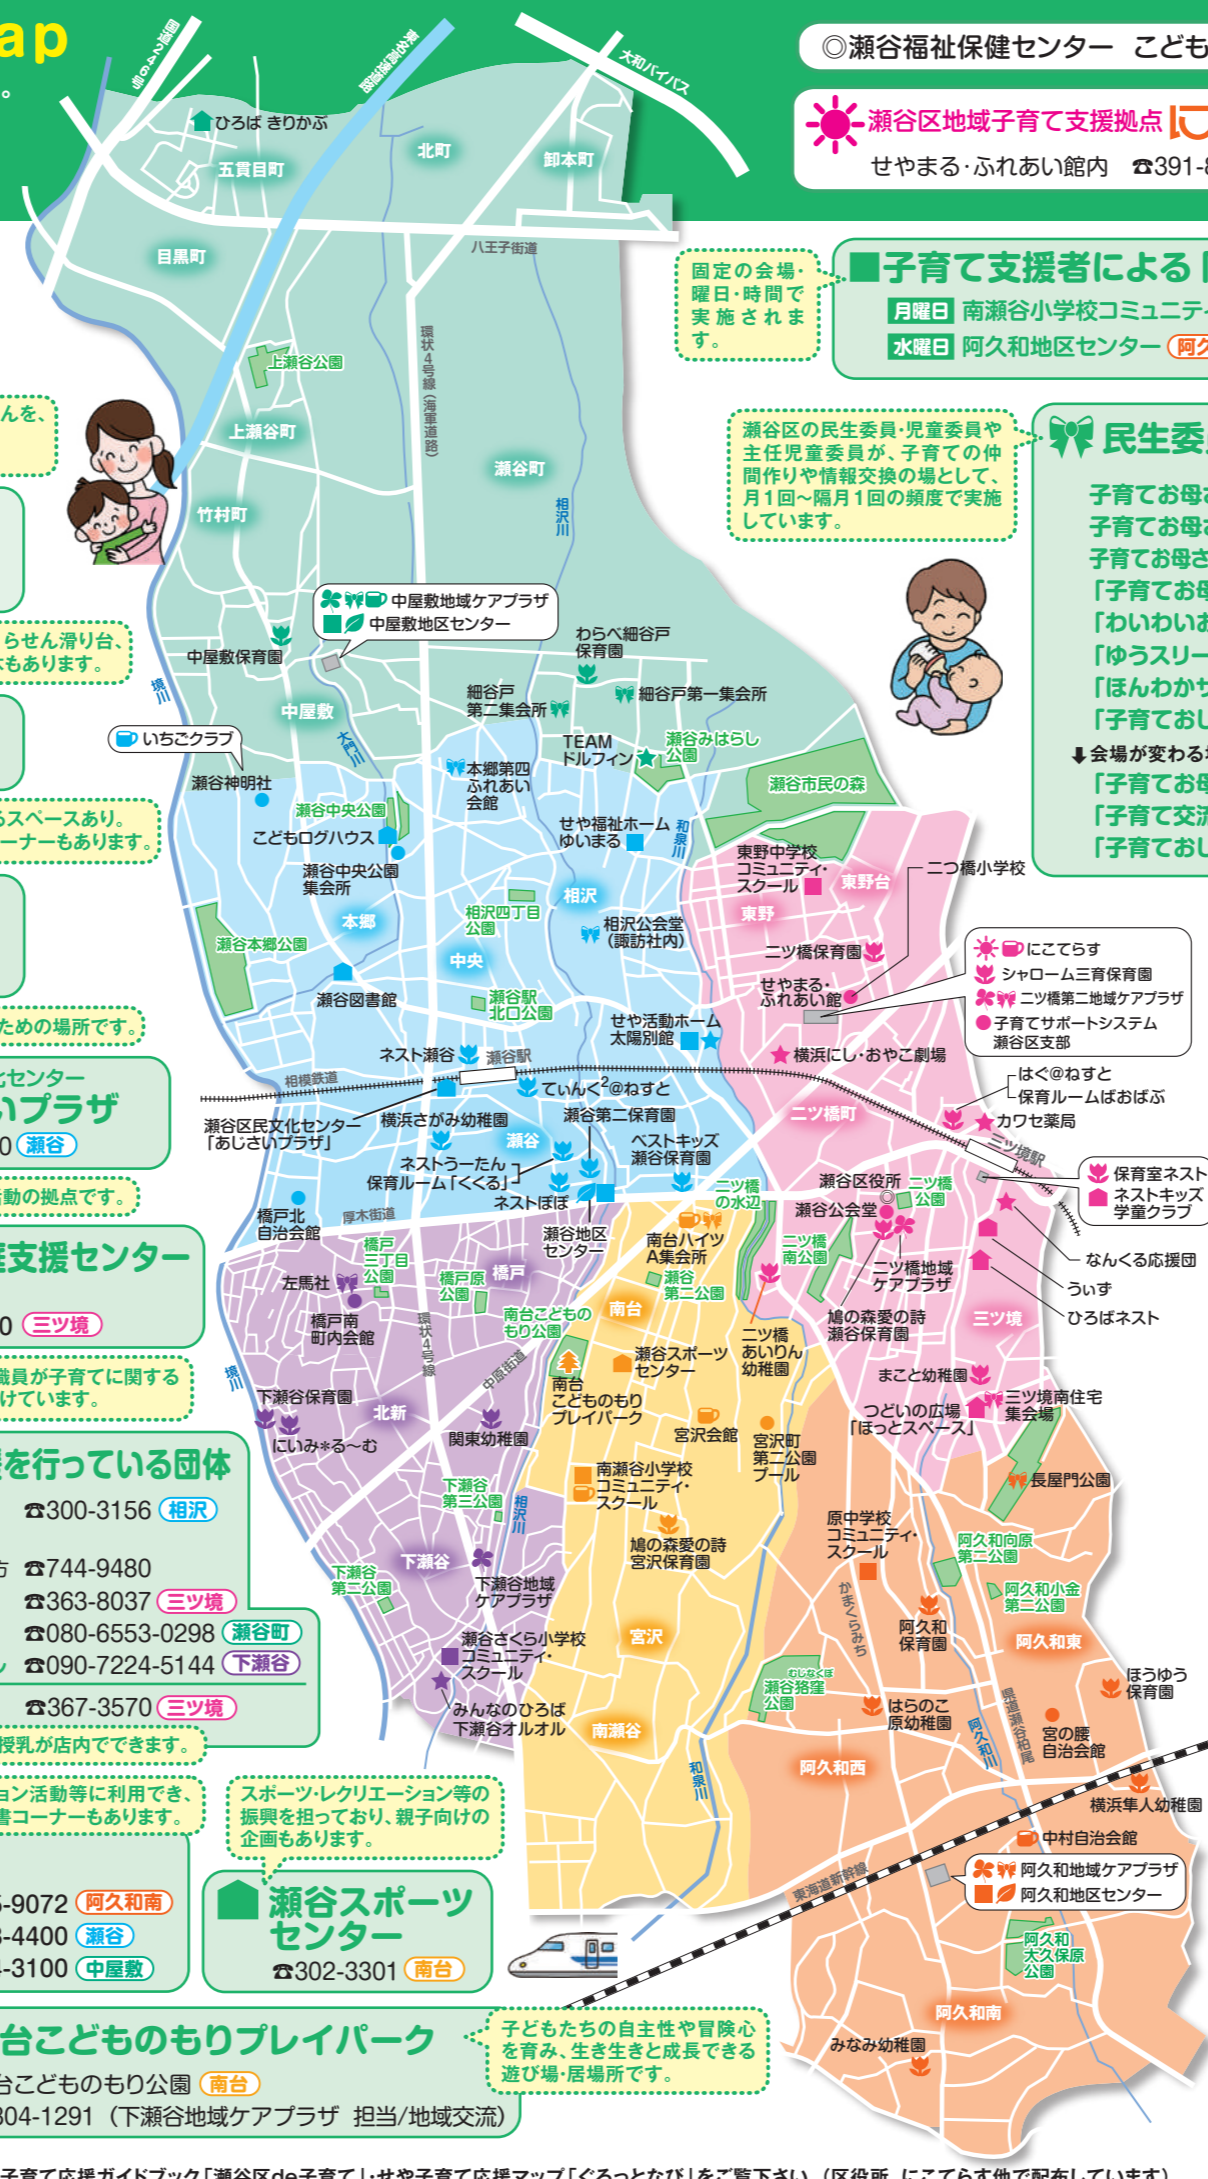

幼稚園

小学校就学までの幼児を保育・教育して心身の発達を助長する教育施設です。イベントや園庭開放等、地域交流を行っている園もあります。

まこと幼稚園 ☎391-2175 (三ツ境) 横浜隼人幼稚園 ☎364-5105 (阿久和西)
関東幼稚園 ☎301-5924 (下瀬谷) 横浜さがみ幼稚園 ☎301-0175 (瀬谷)

保育園 認可保育所

保護者が働いていたり、病気などのために家庭で保育できないお子さんを、保護者に代わって保育する児童福祉施設です。一時保育がある園、育児講座などを行っている園もあります。

<公立>
中屋敷保育園 育児支援センター園 ☎301-5808 (中屋敷)
(園内どんぐりクラブ) ☎301-4852 (中屋敷)
ニツ橋保育園 ☎366-5997 (ニツ橋町)
瀬谷第二保育園 ☎302-8122 (瀬谷)

<私立>
下瀬谷保育園 ☎301-1404 (北新)
シャローム三育保育園 ☎390-3193 (ニツ橋町)
鳩の森愛の詩 瀬谷保育園 ☎363-8006 (ニツ橋町)
鳩の森愛の詩 宮沢保育園 ☎302-9495 (宮沢)
ネスト瀬谷 ☎303-0234 (中央)
保育室ネスト ☎363-7896 (三ツ境)
わらべ細谷戸保育園 ☎301-1927 (瀬谷町)
阿久和保育園 ☎362-6005 (阿久和西)
ほうゆう保育園 ☎367-3563 (阿久和東)

こどもログハウス まるたのしろ

☎304-4169 (本郷)

瀬谷中央公園内にある丸太のおうち。らせん滑り台、地下迷路、ネット階段、おもちゃや絵本もあります。

瀬谷図書館

☎301-7911 (本郷)

こどもの本、紙芝居などを座って読めるスペースあり。乳幼児対象のお話会や、子育て情報コーナーもあります。

学童クラブ

ネストキッズ学童クラブ ☎364-1414 (三ツ境)

小学生が放課後を楽しく安全に過ごすための場所です。

瀬谷区民文化センター あじさいプラザ

☎301-3500 (瀬谷)

身近な芸術・文化活動の拠点です。

児童家庭支援センター ういす

☎489-9090 (三ツ境)

相談員や心理担当職員が子育てに関するさまざまな相談を受けています。

独自の子育て支援を行っている団体

せや活動ホーム太陽別館 ☎300-3156 (相沢)
おもちゃ文庫「どきどき」
横浜にし・おやこ劇場 柴野方 ☎744-9480
なんくる応援団 ☎363-8037 (三ツ境)
TEAMドルフィン ☎080-6553-0298 (瀬谷町)
みんなのひろば下瀬谷オルオル ☎090-7224-5144 (下瀬谷)
カワセ薬局(本店) ☎367-3570 (三ツ境)

地区センター

阿久和地区センター ☎365-9072 (阿久和西)
瀬谷地区センター ☎303-4400 (瀬谷)
中屋敷地区センター ☎304-3100 (中屋敷)

横浜市「親と子のつどいの広場事業」

ひろばネスト ☎363-0367 (三ツ境)
つどいの広場「ほっとスペース」 ☎274-2149 (三ツ境)
ひろば「きりかぶ」 ☎465-6355 (五目町)

☎瀬谷福祉保健センター 子育て支援課 ☎367-5778 (ニツ橋町)

☀️ 瀬谷区地域子育て支援拠点「にこてらす」
せやまる・ふれあい館内 ☎391-8316 (ニツ橋町)

就学前の子どもとその保護者が交流し、一緒に子育てし合う仲間を作ったり、困りごとを気軽に相談したりできる子育て支援の拠点です。登録の上無料で利用できます。地域の中で子どもを預けたり預かったりする有償のさざえあい活動、子育てサポートシステムの瀬谷区支部もあります。

子育て支援者による「地域子育て相談」 ☎367-5778 (子ども家庭支援課)

月曜日 南瀬谷小学校コミュニティ・スクール (南瀬谷) 火曜日 瀬谷センター (瀬谷) / せや活動ホーム太陽別館 (相沢)
水曜日 阿久和地区センター (阿久和西) 木曜日 せや福祉ホーム ゆいまる (相沢) 金曜日 中屋敷地区センター (中屋敷)

瀬谷区の民生委員・児童委員や主任児童委員が、子育ての仲間作りや情報交換の場として、月1回～隔月1回の頻度で実施しています。

民生委員児童委員協議会による子育てひろば ☎367-5778 (子ども家庭支援課)

子育てお母さんの集い「タッチ」 瀬谷北部地区 <会場>中屋敷地域ケアプラザ (中屋敷)
子育てお母さんの集い「タッチ」 本郷地区 <会場>中屋敷地域ケアプラザ (中屋敷)
子育てお母さんの集い「おいでおいで」 瀬谷第一地区 <会場>本郷第四ふれあい会館 (本郷)
「子育てお母さんのつどい」 細谷戸地区 <会場>細谷戸第一集会所・細谷戸第二集会所 (瀬谷町)
「わいわいおやこ会」 相沢地区 <会場>相沢公会堂(諏訪社内) (相沢)
「ゆうスリーのおそび場」 瀬谷第四地区 <会場>ニツ橋第二地域ケアプラザ (ニツ橋)
「ほんわかサロン」 三ツ境地区 <会場>三ツ境南住宅集会所 (三ツ境)
「子育ておしゃべり会」 阿久和南部地区 <会場>阿久和地域ケアプラザ (阿久和西)

↓会場が変わる場合があります
「子育てお母さんの集い」 南瀬谷・宮沢地区 <会場>南台ハイツA集会所 (南台) 他
「子育て交流会」 瀬谷第二地区 <会場>橋戸南町内会館(左馬社内) (橋戸) 他
「子育ておしゃべり会」 阿久和北部地区 <会場>長屋門公園 (阿久和東) 他

地域での活動 ☎361-2117 (瀬谷区社会福祉協議会)

子育てサロンえむ <会場>宮沢会館 (宮沢)
子育てひろこサロン <会場>南台ハイツA集会所 (南台)
親子のサロン いちこクラブ <会場>瀬谷神社、瀬谷本郷公園等 (本郷)

☎367-5778 (子ども家庭支援課) ※活動により会場が変わります。
あくわキッズ・北 <会場>長屋門公園、原中コスモ、原中体育館等
あくわキッズみなみ <会場>大久保原公園、阿久和地区センター等
いきいき瀬谷っ子 <会場>瀬谷第二小校庭及び体育館、橋戸原公園等

子育てサークル

☎391-8316 (地域子育て支援拠点「にこてらす」)
☎367-5778 (子ども家庭支援課)

だるまの会 <会場>せやまる・ふれあい館 (ニツ橋) 等
すくすくサークル <会場>中屋敷地域ケアプラザ (中屋敷) 等
たんぽぽ <会場>南瀬谷小学校コミュニティ・スクール (南瀬谷) 等
ピッコロ <会場>中村自治会館 (阿久和西) 等
キティメイト(ふたこの会) <会場>にこてらす (ニツ橋) 等

コミュニティ・スクール

気軽にいつでも誰でも利用でき、季節の行事や講座が行われ、図書コーナーには絵本もあります。

瀬谷さくら小学校コミュニティ・スクール ☎304-1755 (下瀬谷)
南瀬谷小学校コミュニティ・スクール ☎303-8415 (南瀬谷)
原中学校コミュニティ・スクール ☎391-1166 (阿久和西)
東野中学校コミュニティ・スクール ☎304-4301 (東野)

子育てタクシー

子育て世代への移動サポートを4つのコースで提供。子どもだけの送迎や陣痛など、事前登録で安心。事前予約でチャイルドシートの利用も無料。

●三ツ境交通(有) ☎301-4783 (子育てタクシー専用ダイヤル)

「瀬谷区子育て応援カレンダー」は、上記掲載施設を中心に一部の小児科などでも配布しています。また、瀬谷区地域子育て支援拠点「にこてらす」(瀬谷区子育て応援ネット事務局)のホームページにも掲載しています。

にこてらす 応援ネット 検索